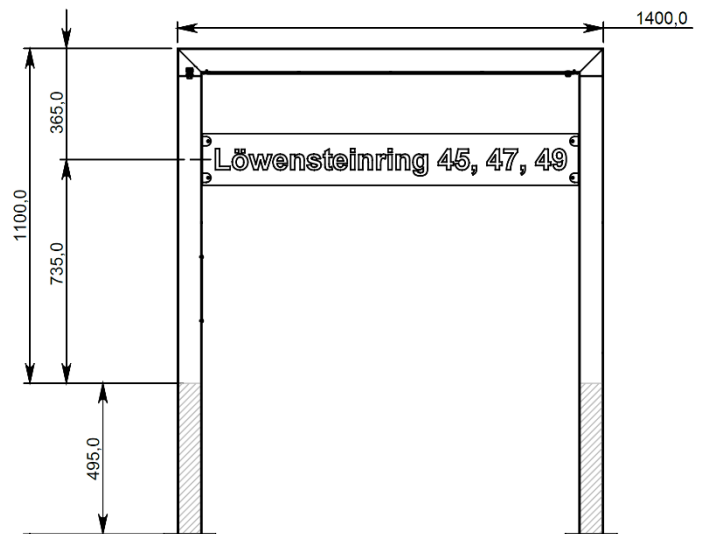

HahnLicht

aus Liebe zur Qualität

Wegeleuchte Serie A 63

Technische Daten:

Leuchte

Maße: 1400 x 1100 mm (B/H über Erde)

Gewicht: 47,0 kg

Material: V2A

Material Befestigungselemente: V2A

Leuchtenglas: PC UV-stabilisiert, klar

Dichtung: Moosgummi umlaufend

Oberfläche: nach RAL oder DB

Schutzklasse: I oder II

Schutzart: IP 54

Montage: Flansch auf Erdstück oder Erdstück durchgehend

LED Modul 14 – 29 W / 2.200 – 4.300 lm / 3.000 K:

-Technische Änderungen vorbehalten 12.02.2024 -